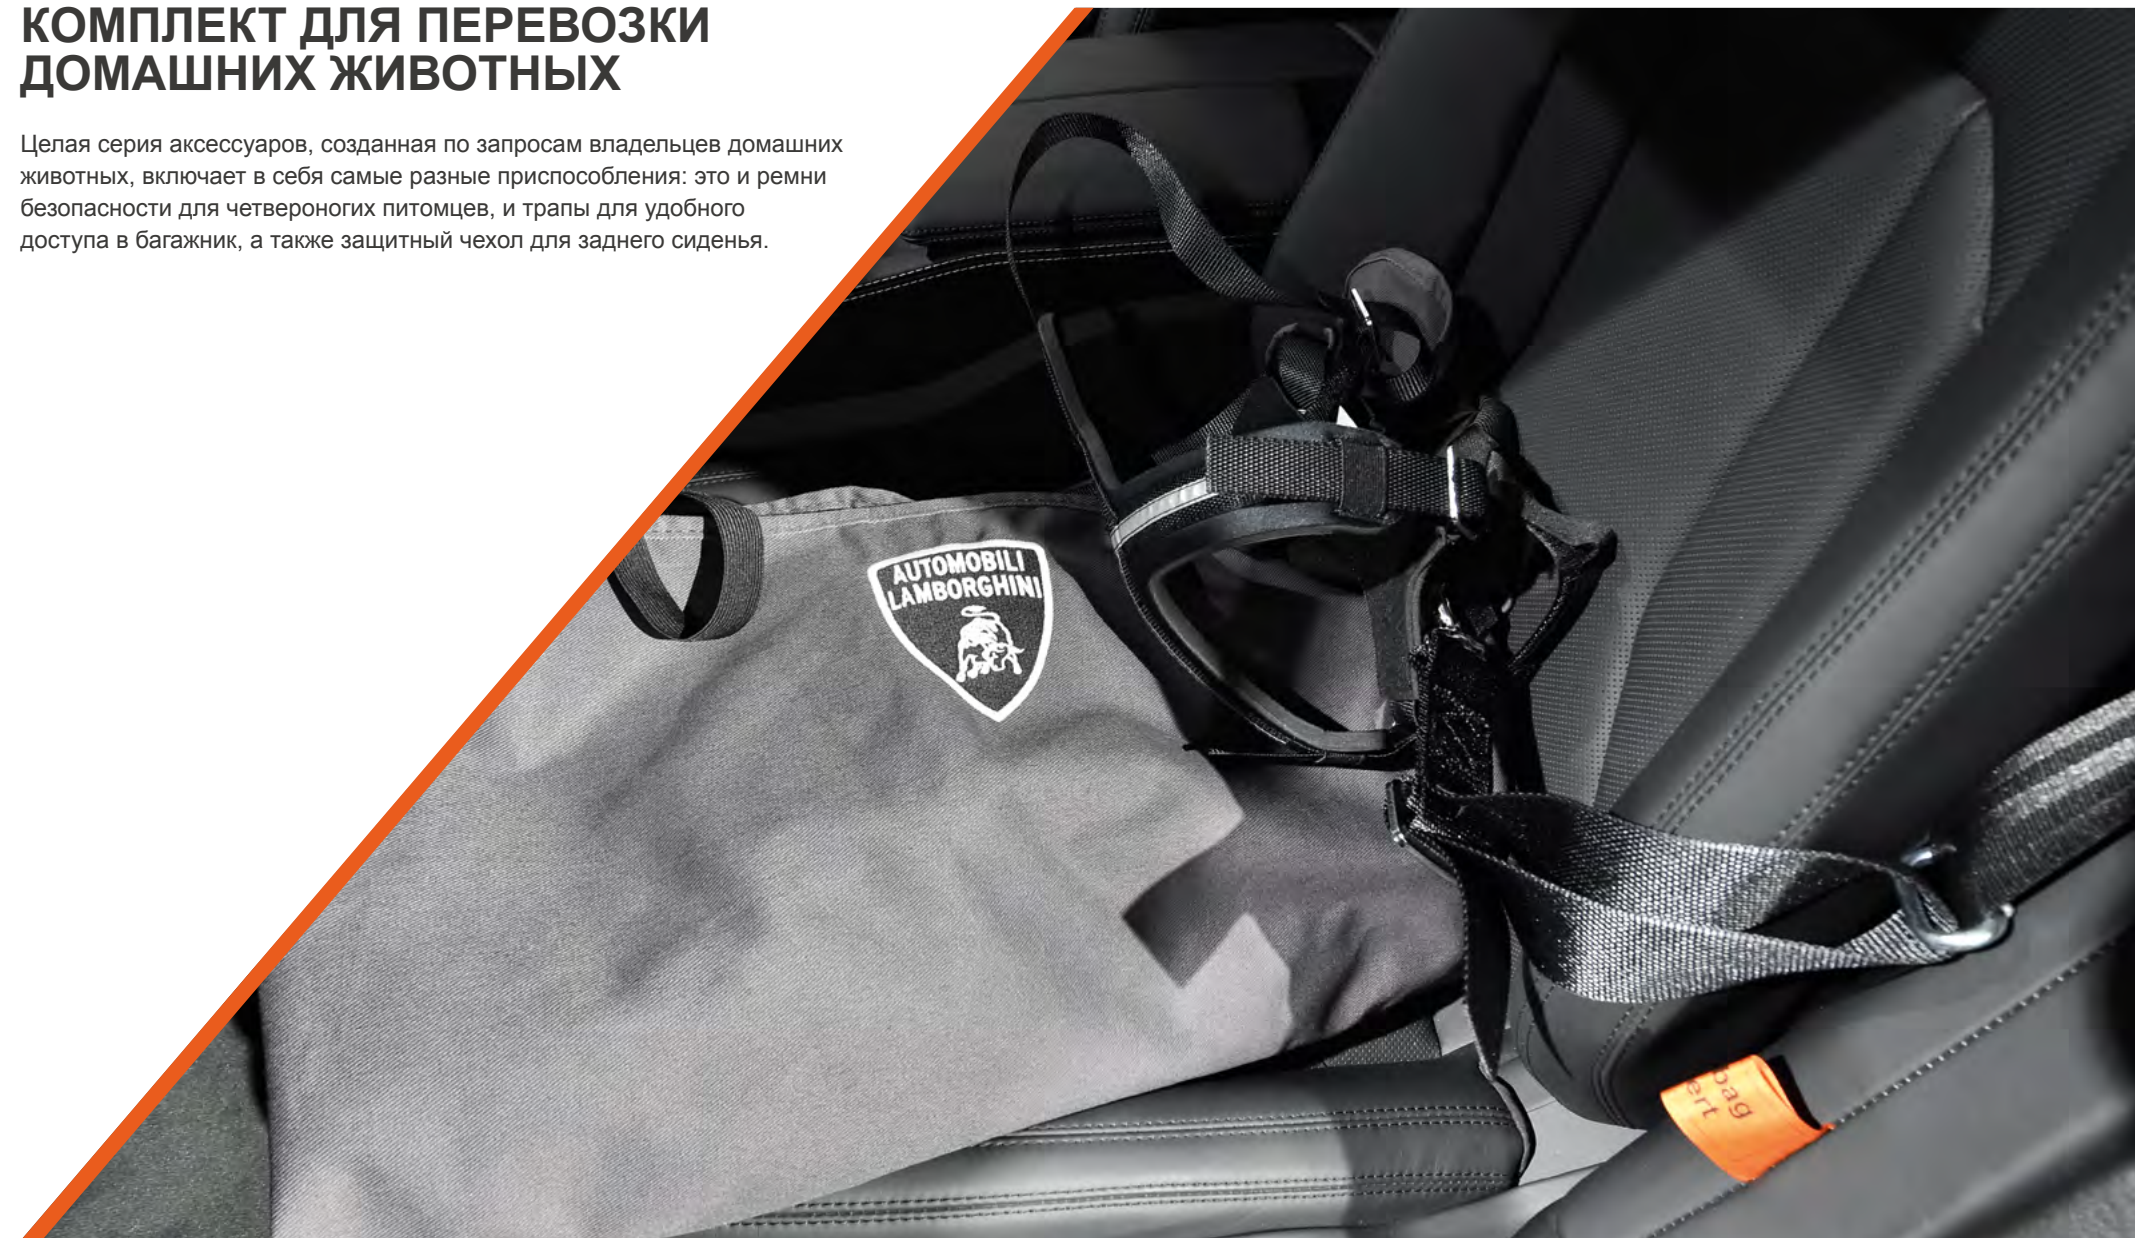

КОМПЛЕКТ ДЛЯ ПЕРЕВОЗКИ ДОМАШНИХ ЖИВОТНЫХ

Целая серия аксессуаров, созданная по запросам владельцев домашних животных, включает в себя самые разные приспособления: это и ремни безопасности для четвероногих питомцев, и трапы для удобного доступа в багажник, а также защитный чехол для заднего сиденья.